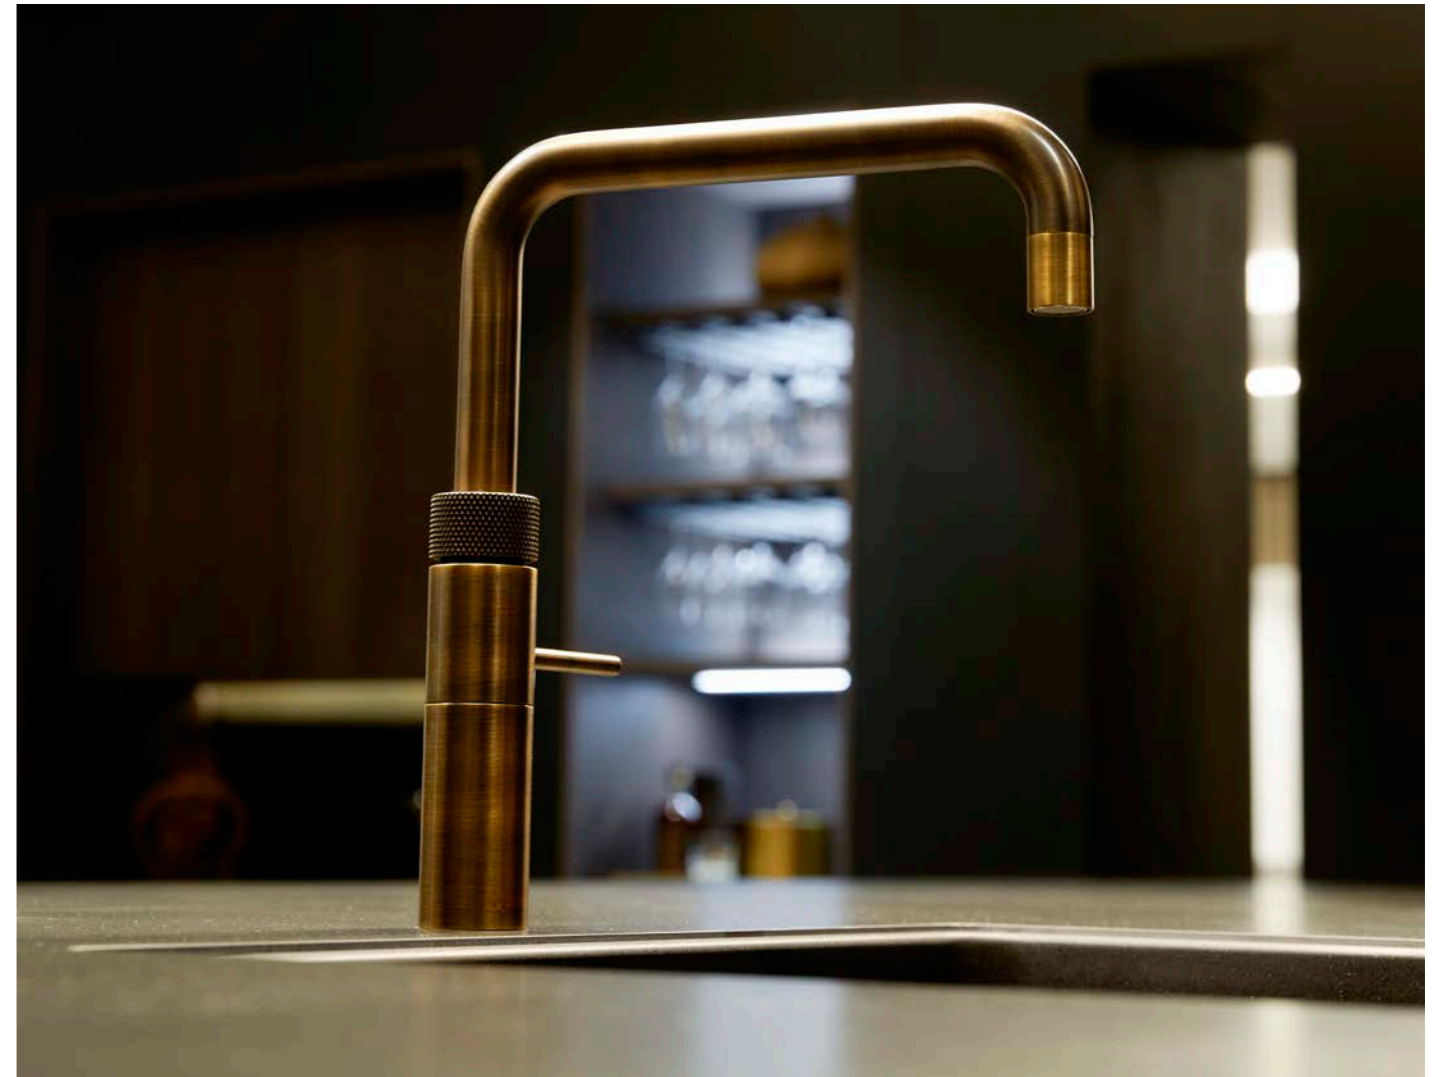

SIEMATIC LIFESTYLE PURE

De grootste uitdaging in het minimalisme is het juiste weg laten. En het design tot het essentiële reduceren. De meubelstukken uit de SieMatic-lifestyle PURE beheersen precies die kunst.