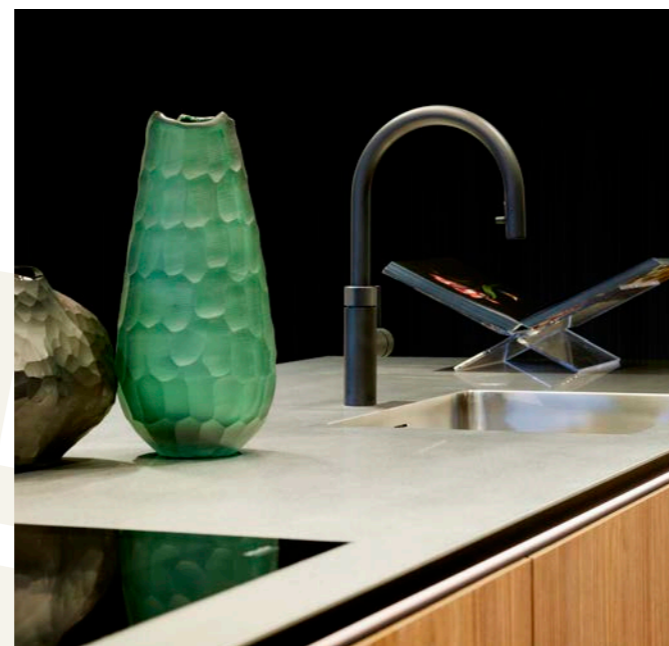

DE KEUKEN IS HET HART VAN EEN HUIS

De keuken krijgt steeds meer een sociaal karakter en zorgt voor een verbinding tussen twee leefruimtes. Het is een plek waar niet alleen meer gekookt en gegeten wordt. Met zijn allen gezellig rond de keukentafel een spelletje spelen, goede gesprekken voeren of genieten van een goed glas wijn. Daarom zijn vrijstaande elementen zoals mooie

Mijn tip:

Waar te beginnen om keuzes te maken voor uw nieuwe keuken? Kijk eerst naar uw wensen, hoe is uw kookgedrag en welke functies ondersteunen u daarbij. Dat is het allerbelangrijkste! Vanuit dat oogpunt wilt u natuurlijk ook dat de nieuwe keuken een harmonische samenvoeging wordt met uw interieur. Bij elk detail bieden de keukenadviseurs van Satink Keukens u hierbij een goede ondersteuning. En om uw persoonlijke ideeën te ontwerpen en te realiseren.

Veel kook- en woonplezier alvast!