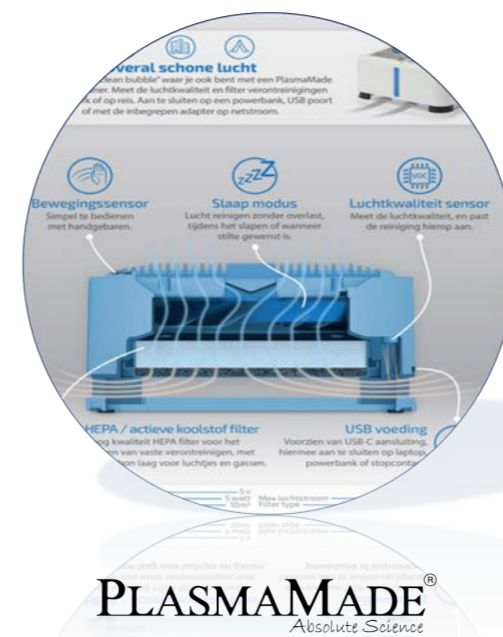

ONTVANG SCHONE LUCHT CADEAU!

In dit Inspiratiemagazine leest u alles wat u nodig heeft voor het samenstellen van uw nieuwe keuken. Samen met Satink Keukens gaat u aan de slag en krijgt u een compleet en transparant maatwerkadvies op basis van uw wensen. Uw keukenadviseur regelt graag alles voor u.

SATINK
KEUKENS

EEN GEZOND BINNENLEVEN VINDEN WIJ ENORM BELANGRIJK

Als Satink Keukens richten we ons natuurlijk op uw keukenruimte, maar we gaan graag net even een stapje verder voor u. Satink Keukens hecht namelijk ook waarde aan het oplossen van de mogelijk nadelige effecten die het verduurzamen met zich meebrengt in uw woning. Daar we in ons mooie landje op jaarbasis veel tijd binnenshuis vertoeven en we per jaar letterlijk de nodige maanden onze woning dienen te verwarmen, is het uw aannemer er alles aan gelegen om volgens de laatste normen en richtlijnen uw woning te voorzien van een thermische schil waarbij de duur opgewarmde lucht niet via uw afzuigkap naar de buitenwereld verdwijnt en hierdoor deze schil wordt doorbroken.

Satink biedt oplossingen aan waarin de vervuilde lucht voor het leeuwendeel wordt gereinigd van vet, geur, fijnstof, bacteriën, pollen en zelfs virusdeeltjes, echter waarbij er geen lucht actief naar buiten wordt geblazen waardoor de thermische schil van uw woning intact blijft. Wilt u meer weten waarom de aanschaf voor een van onze oplossingen ten opzichte van het hoeveelheid fijnstof belangrijk is en u hierdoor gezondheidsrisico's beperkt, laat u dan informeren door een van onze adviseurs.

EEN "CLEAN BUBBLE" VRIJ VAN ONDER ANDERE:

CREATE YOUR OWN BUBBLE EN ONTVANG SCHONE LUCHT CADEAU!