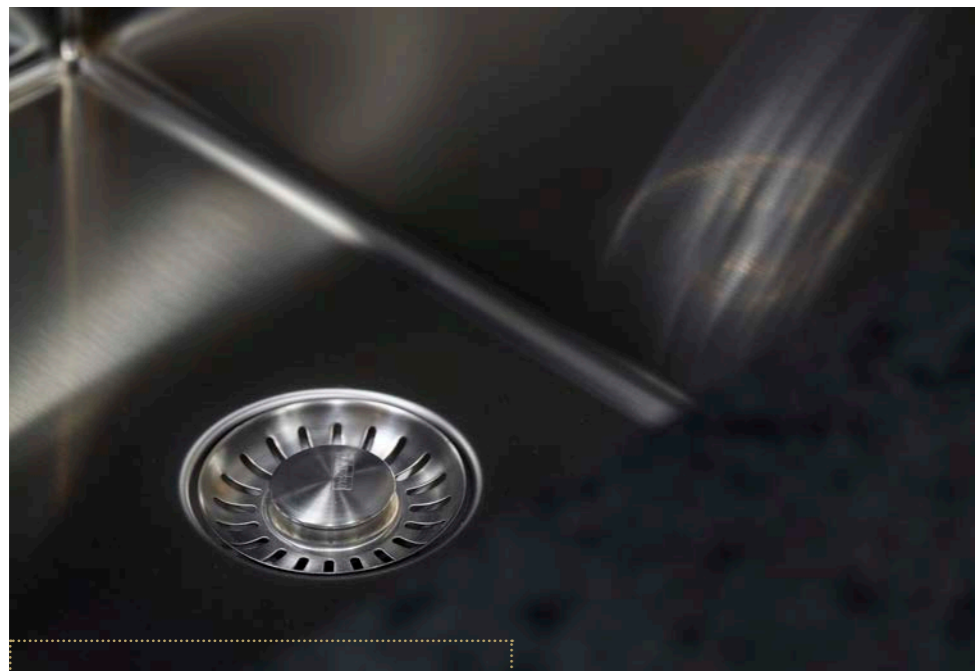

SCHOONMAAK GEMAK

Een spoelbak die helemaal geïntegreerd is in het werkblad is ideaal. Handig voor het makkelijk reinigen van het werkblad, omdat er geen vervelende randjes zijn.

KOEL WIJNTJE

Bent u een echte wijnliefhebber? Dan is deze wijnklimaatkast natuurlijk een musthave in uw keuken. Deze exemplaren zijn ingebouwd en een echte eyecatcher in uw keuken. Satink Keukens levert een diversiteit aan verschillende exemplaren en maatvoeringen. Wat ze overeenkomstig hebben is de kwaliteit!